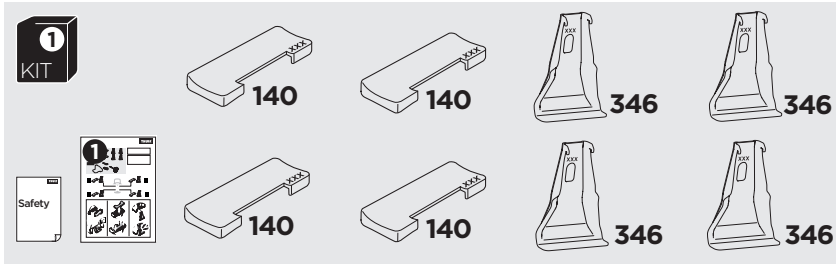

1

Kit 145358

FISSKER Ocean, 5-dr SUV, 23-

ISO 11154-E

Bring your life
thule.com

THULE WingBar Evo	THULE WingBar Edge	THULE WingBar	THULE SquareBar Evo	Evo X (scale)	Edge X (scale)
FISKER Ocean, 5-dr SUV, 23-				53	I
THULE ProBar Evo	THULE SlideBar Evo				X (mm/inch)
FISKER Ocean, 5-dr SUV, 23-				1181 mm / 46 1/2"	

THULE WingBar Evo	THULE WingBar Edge	THULE WingBar	THULE SquareBar Evo	Evo Y (scale)	Edge Y (scale)
FISKER Ocean, 5-dr SUV, 23-				51	M
THULE ProBar Evo	THULE SlideBar Evo				Y (mm/inch)
FISKER Ocean, 5-dr SUV, 23-				1161 mm / 45 3/4"	

	W (mm/inch)	Z (mm/inch)
FISKER Ocean, 5-dr SUV, 23-	855 mm / 33 5/8"	240 mm / 9 1/2"