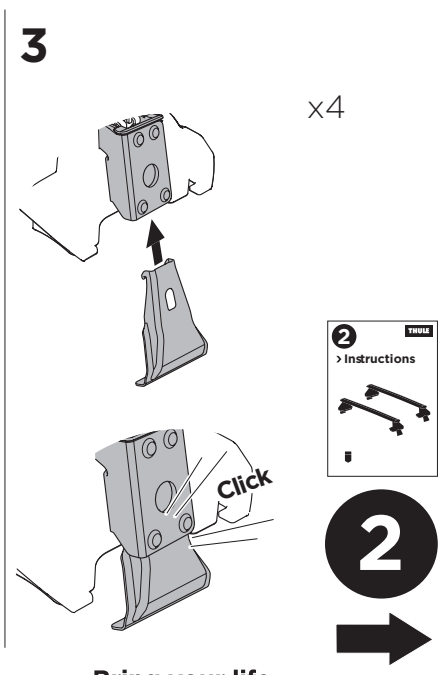

1

Kit 145358

FISSKER Ocean, 5-dr SUV, 23-

ISO 11154-E

Bring your life
thule.com

THULE WingBar Evo	THULE WingBar Edge	THULE WingBar	THULE SquareBar Evo	Evo X (scale)	Edge X (scale)
FISKER Ocean, 5-dr SUV, 23-				53	I
THULE ProBar Evo	THULE SlideBar Evo				X (mm/inch)
FISKER Ocean, 5-dr SUV, 23-				1181 mm / 46 1/2"	

THULE WingBar Evo	THULE WingBar Edge	THULE WingBar	THULE SquareBar Evo	Evo Y (scale)	Edge Y (scale)
FISKER Ocean, 5-dr SUV, 23-				51	M
THULE ProBar Evo	THULE SlideBar Evo				Y (mm/inch)
FISKER Ocean, 5-dr SUV, 23-				1161 mm / 45 3/4"	

	W (mm/inch)	Z (mm/inch)
FISKER Ocean, 5-dr SUV, 23-	855 mm / 33 5/8"	240 mm / 9 1/2"