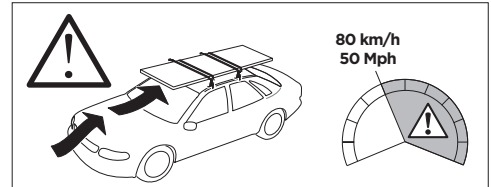

1

Kit 145358

FISSKER Ocean, 5-dr SUV, 23-

ISO 11154-E

Bring your life
thule.com

THULE WingBar Evo	THULE WingBar Edge	THULE WingBar	THULE SquareBar Evo	Evo X (scale)	Edge X (scale)
FISKER Ocean, 5-dr SUV, 23-				53	I
THULE ProBar Evo	THULE SlideBar Evo				X (mm/inch)
FISKER Ocean, 5-dr SUV, 23-				1181 mm / 46 1/2"	

THULE WingBar Evo	THULE WingBar Edge	THULE WingBar	THULE SquareBar Evo	Evo Y (scale)	Edge Y (scale)
FISKER Ocean, 5-dr SUV, 23-				51	M
THULE ProBar Evo	THULE SlideBar Evo				Y (mm/inch)
FISKER Ocean, 5-dr SUV, 23-				1161 mm / 45 3/4"	

	W (mm/inch)	Z (mm/inch)
FISKER Ocean, 5-dr SUV, 23-	855 mm / 33 5/8"	240 mm / 9 1/2"