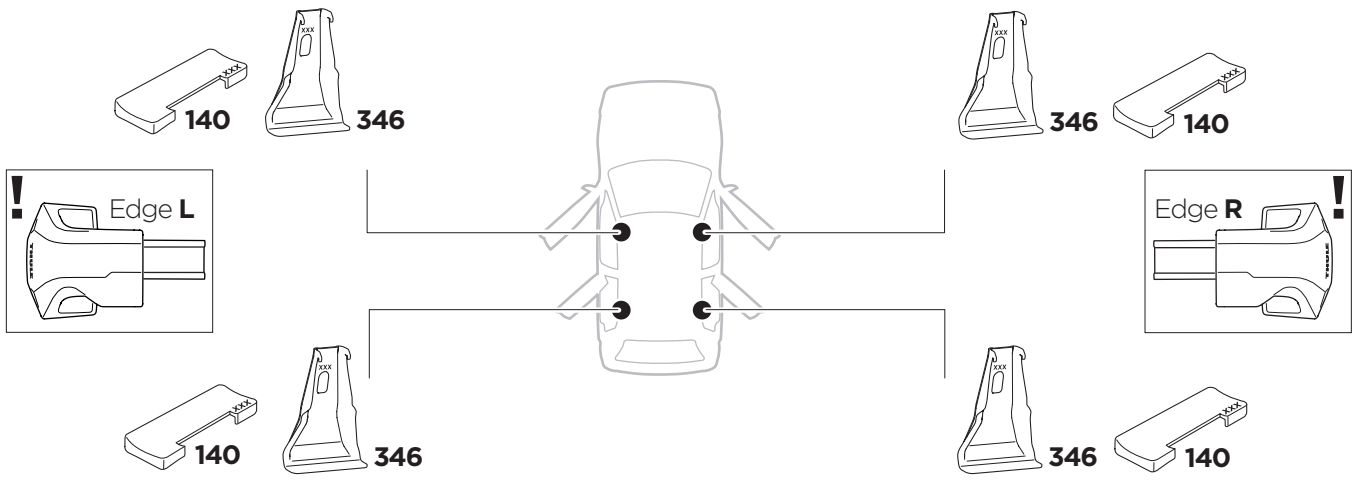

1

Kit 145358

FISSKER Ocean, 5-dr SUV, 23-

ISO 11154-E

Bring your life
thule.com

THULE WingBar Evo	THULE WingBar Edge	THULE WingBar	THULE SquareBar Evo	Evo X (scale)	Edge X (scale)
FISKER Ocean, 5-dr SUV, 23-				53	I
THULE ProBar Evo	THULE SlideBar Evo				X (mm/inch)
FISKER Ocean, 5-dr SUV, 23-				1181 mm / 46 1/2"	

THULE WingBar Evo	THULE WingBar Edge	THULE WingBar	THULE SquareBar Evo	Evo Y (scale)	Edge Y (scale)
FISKER Ocean, 5-dr SUV, 23-				51	M
THULE ProBar Evo	THULE SlideBar Evo				Y (mm/inch)
FISKER Ocean, 5-dr SUV, 23-				1161 mm / 45 3/4"	

	W (mm/inch)	Z (mm/inch)
FISKER Ocean, 5-dr SUV, 23-	855 mm / 33 5/8"	240 mm / 9 1/2"