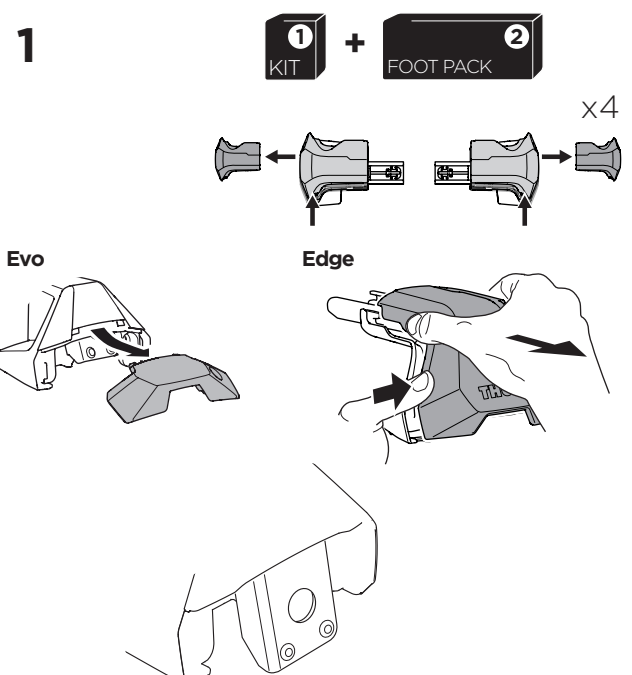

1

Kit 145358

FISSKER Ocean, 5-dr SUV, 23-

ISO 11154-E

Bring your life
thule.com

THULE WingBar Evo	THULE WingBar Edge	THULE WingBar	THULE SquareBar Evo	Evo X (scale)	Edge X (scale)
FISKER Ocean, 5-dr SUV, 23-				53	I
THULE ProBar Evo	THULE SlideBar Evo				X (mm/inch)
FISKER Ocean, 5-dr SUV, 23-				1181 mm / 46 1/2"	

THULE WingBar Evo	THULE WingBar Edge	THULE WingBar	THULE SquareBar Evo	Evo Y (scale)	Edge Y (scale)
FISKER Ocean, 5-dr SUV, 23-				51	M
THULE ProBar Evo	THULE SlideBar Evo				Y (mm/inch)
FISKER Ocean, 5-dr SUV, 23-				1161 mm / 45 3/4"	

	W (mm/inch)	Z (mm/inch)
FISKER Ocean, 5-dr SUV, 23-	855 mm / 33 5/8"	240 mm / 9 1/2"