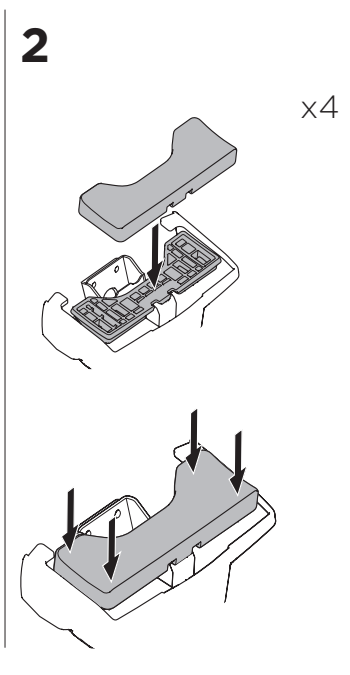

1

Kit 145358

FISSKER Ocean, 5-dr SUV, 23-

ISO 11154-E

Bring your life
thule.com

THULE WingBar Evo	THULE WingBar Edge	THULE WingBar	THULE SquareBar Evo	Evo X (scale)	Edge X (scale)
FISKER Ocean, 5-dr SUV, 23-				53	I
THULE ProBar Evo	THULE SlideBar Evo				X (mm/inch)
FISKER Ocean, 5-dr SUV, 23-				1181 mm / 46 1/2"	

THULE WingBar Evo	THULE WingBar Edge	THULE WingBar	THULE SquareBar Evo	Evo Y (scale)	Edge Y (scale)
FISKER Ocean, 5-dr SUV, 23-				51	M
THULE ProBar Evo	THULE SlideBar Evo				Y (mm/inch)
FISKER Ocean, 5-dr SUV, 23-				1161 mm / 45 3/4"	

	W (mm/inch)	Z (mm/inch)
FISKER Ocean, 5-dr SUV, 23-	855 mm / 33 5/8"	240 mm / 9 1/2"